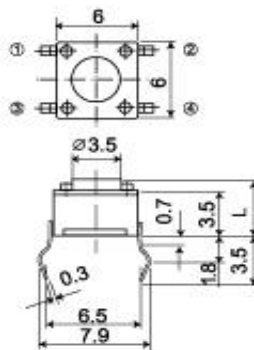

TSO43C

L
4.3
5.0
6.0

SCHEMATIC

P.C.B. HOLE DETAIL