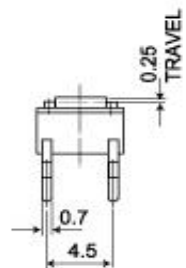

TSO43C

L
4.3
5.0
6.0

SCHEMATIC

P.C.B. HOLE DETAIL